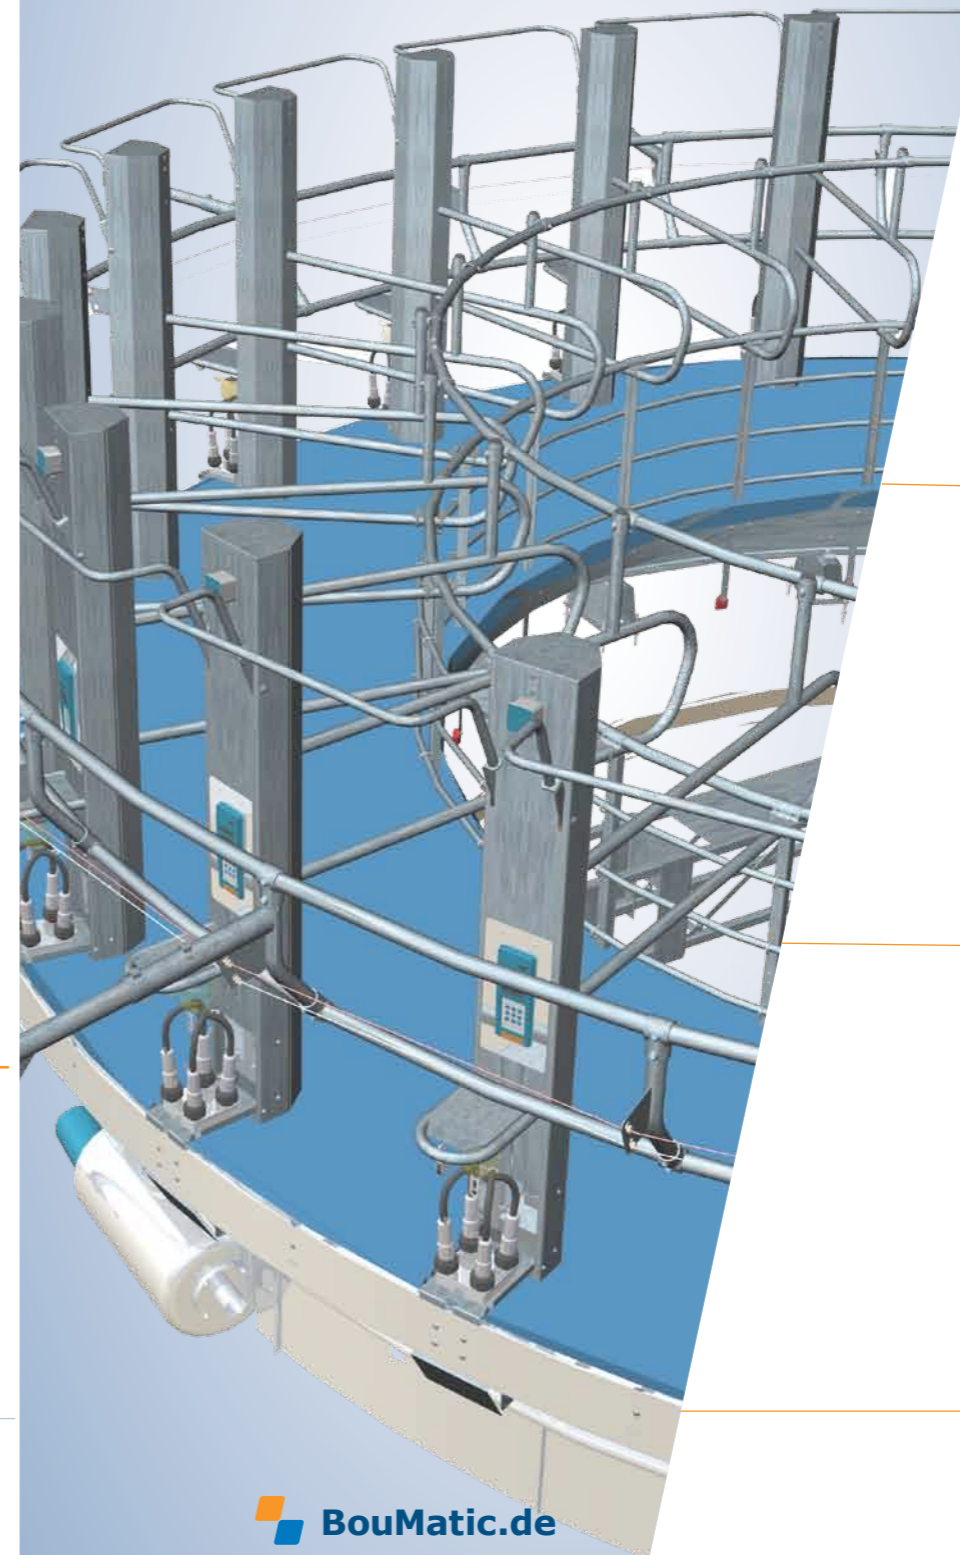

Xpedia 360 EX

Die neue Melkkarussell-Generation