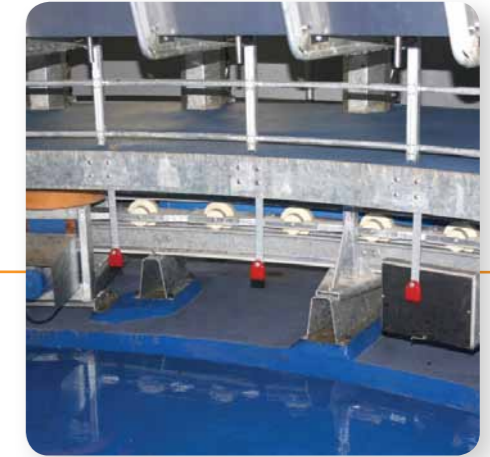

- Fahrwerk mit einer im Vergleich zu herkömmlichen Plattformen um 30% höheren Tragkraft für eine längere Lebensdauer.